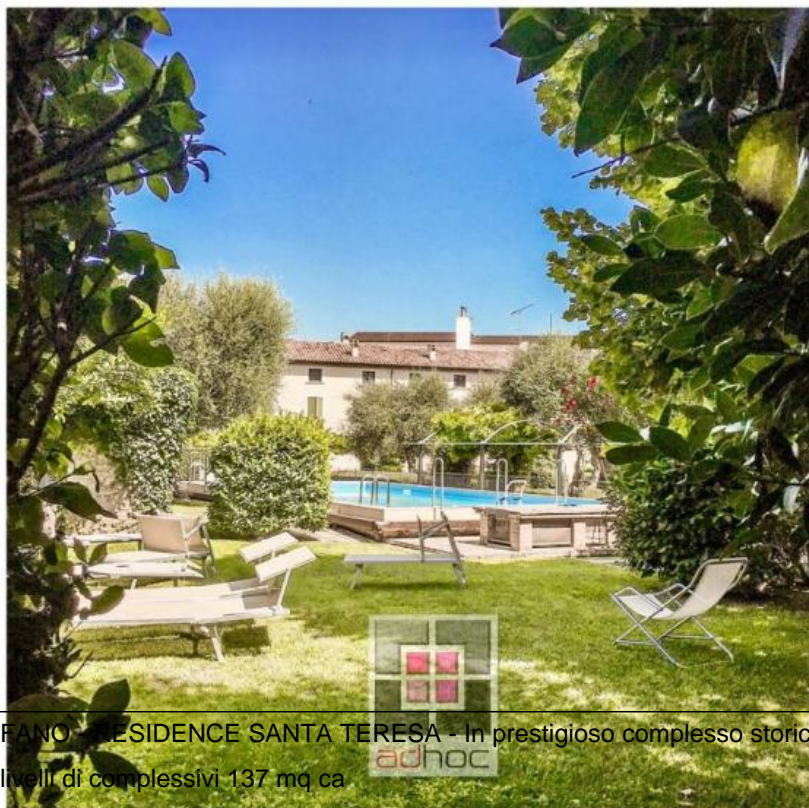

## SCHIERA DI TESTA ZONA OSPEDALE, FANO

**Codice: 223**

**Contratto: VENDITA**

**Prezzo: € 295.000,00**

FANO - RESIDENCE SANTA TERESA - In prestigioso complesso storico finemente ristrutturato vendiamo casa a schiera su 4 livelli di complessivi 137 mq ca