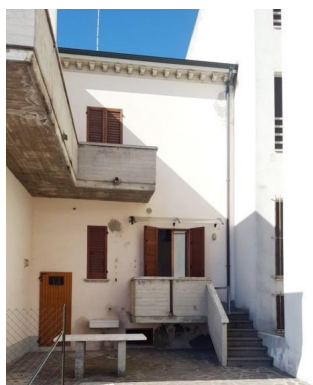

SCHIERA CENTRALE ZONA CENTRO, FANO

Codice: 307

Contratto: VENDITA

Prezzo: € 259.000,00

Fano, nei pressi del Bastione San Gallo, proponiamo in vendita casetta a schiera composta da soggiorno, cucina, due camere, doppio servizio, oltre a due ampie cantine e grande scoperto autonomo.